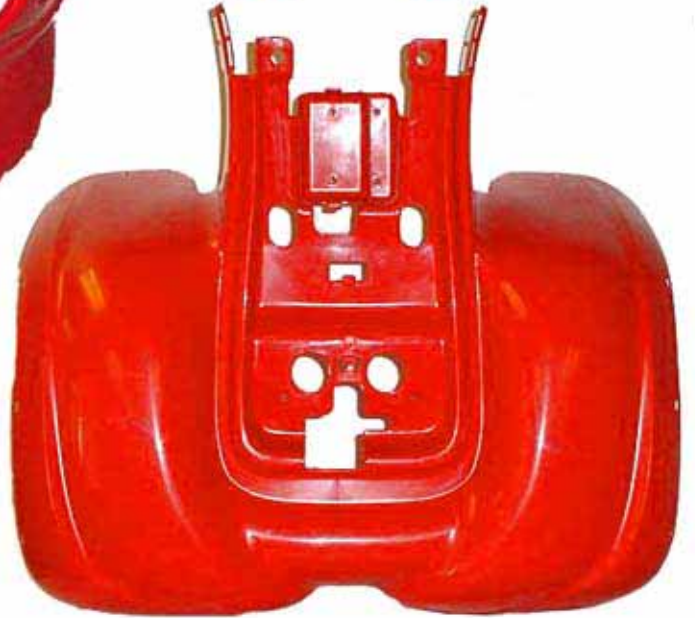

Available Colors

Connecting Tabs

Lightning / Thunder
TXL-50 / TXL-90
RFZ(x)EA0

No Longer Available

Available Colors

Green Yellow Blue Red

Connecting Tabs

Lightning / Thunder
NXL-50 / NXL-90
RFZ(x)ED0

Available Colors

Connecting Tabs

Lightning / Thunder
AXL-50C / AXL-90C
RFZ(x)EC0

Available Colors

Green Yellow Blue Red

Connecting Tabs

Lightning / Thunder
AXL-50B / AXL-90B
RFZ(x)EB0

Boby Cover Chart AXL NXL 50 & 90cc Models

Front Cover	Red	Blue	Yellow	Green
5EB	650016	650073	650015	650074
5EC	810550	810546	810551	810545
5ED	810472	810470	810474	810468

Rear Cover	Red	Blue	Yellow	Green
5EB	650018	*N/A	650017	650076
5EC	810548	810544	810549	810543
5ED	810471	810469	810473	810467

HandleBar Cover	Red	Blue	Yellow	Green
5EB	650028	650079	650027	650080
5EC	650028	650079	650027	650080
5ED	650028	650079	650027	650080

Seat	Black
5EB	*N/A
5EC	810547
5ED	810466